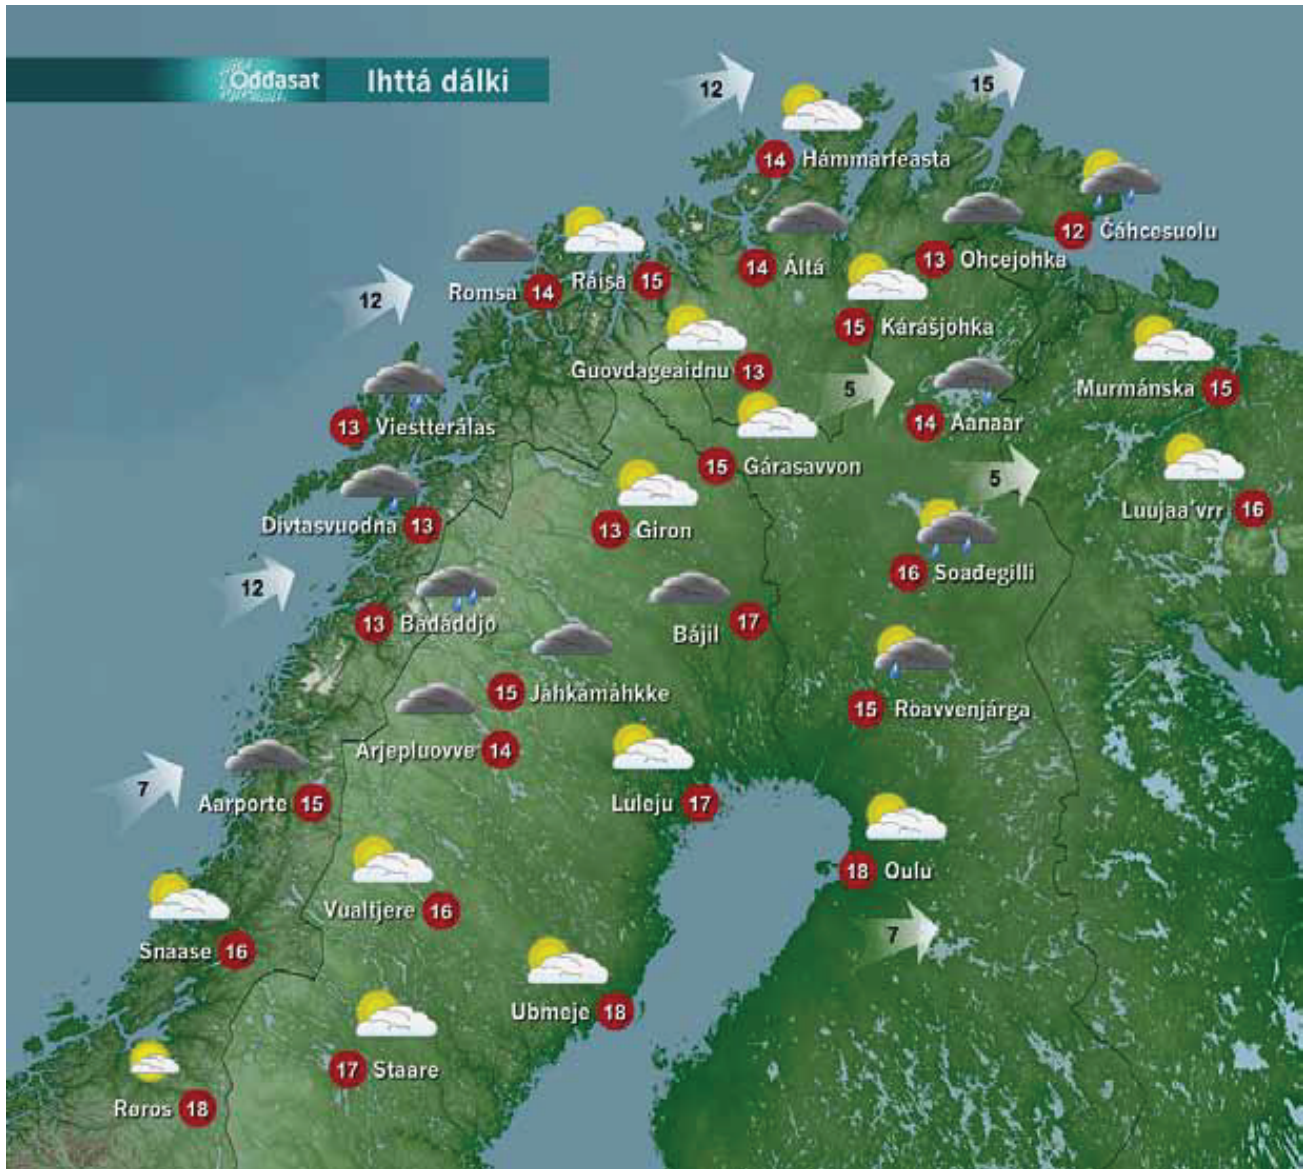

Almmihálttit/Almmiguovllut

Geahča kárta ja vástit bargobihtáid

Jos don leat:	Guđe guovllus lea dalle:	Deavdde almmihálttiid/almmiguovlluid
Gárasávvonis	Hámmarfeasta	
Viestterálas	Giron	
Roavvenjárggas	Jáhkámáhkke	
Murmánskkas	Lujaa'vrr	
Álttás	Ráisa	
Bådåddjos	Vualtjere	